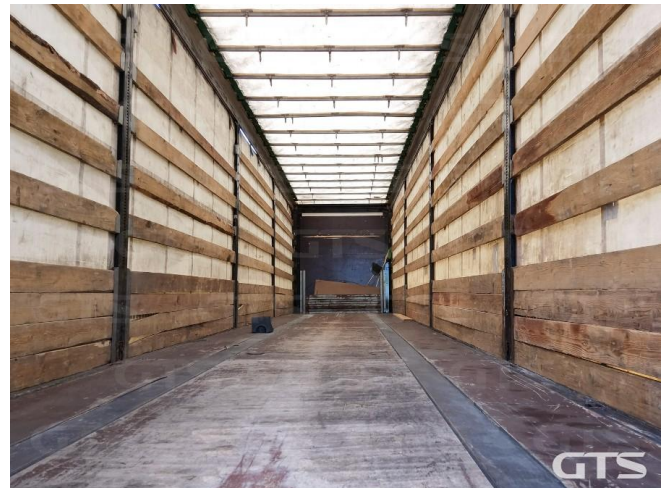

Шторный полуприцеп

Koluman S 2018 г/в

Основные характеристики

Длина: 13.6

Склад: Нижний Новгород

Количество осей: 3

Марка осей: SAF

Тормоза: Барабанные

Разрешенная максимальная масса, кг: 35 000

Масса без нагрузки, кг: 6 765

Грузоподъемность, кг: 28 235

Оси: SAF

Тип тормозов: Барабанные

Подвеска: Пневматическая

Дополнительная информация

Шторный полуприцеп Koluman S 2018 г/в