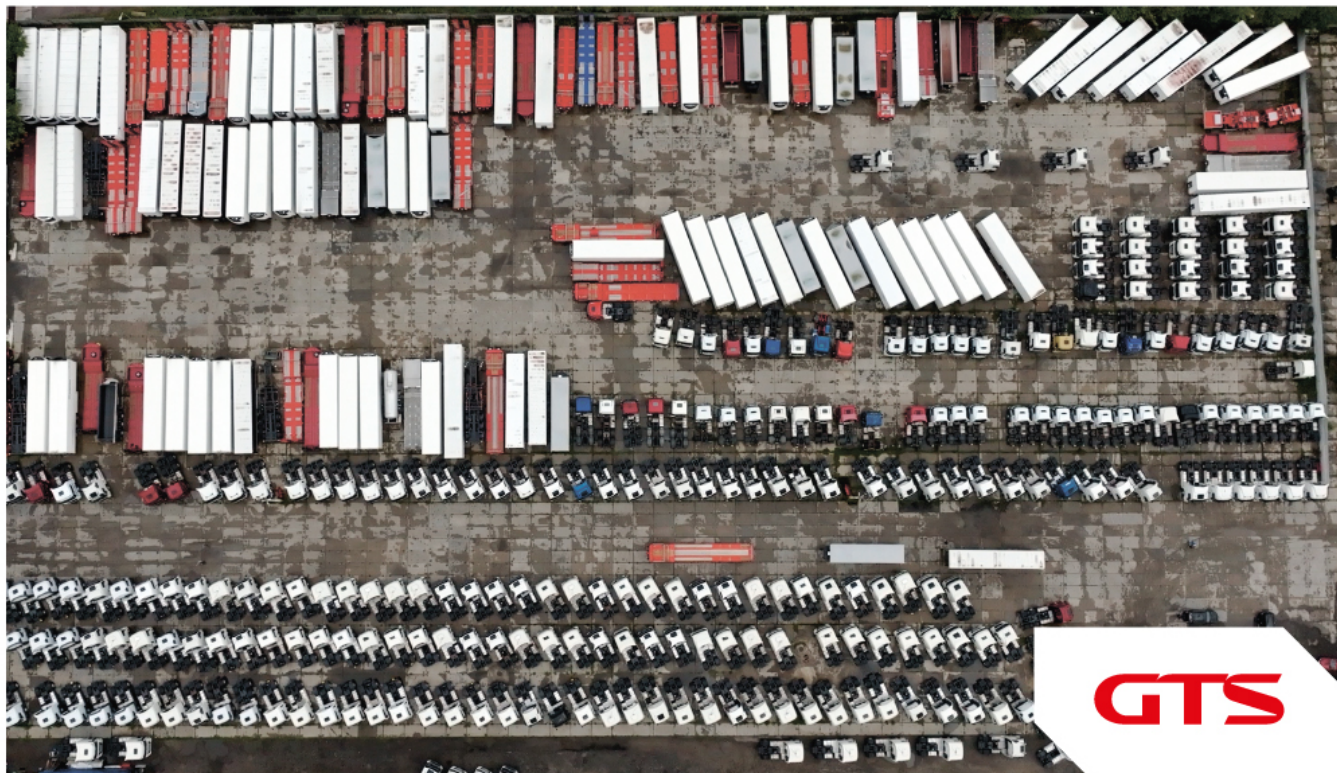

12 торговых площадок по всей стране
расширяем границы и становимся ближе к каждому из вас

> 2500 единиц постоянного ассортимента техники в наличии. У нас есть абсолютно ВСЕ!